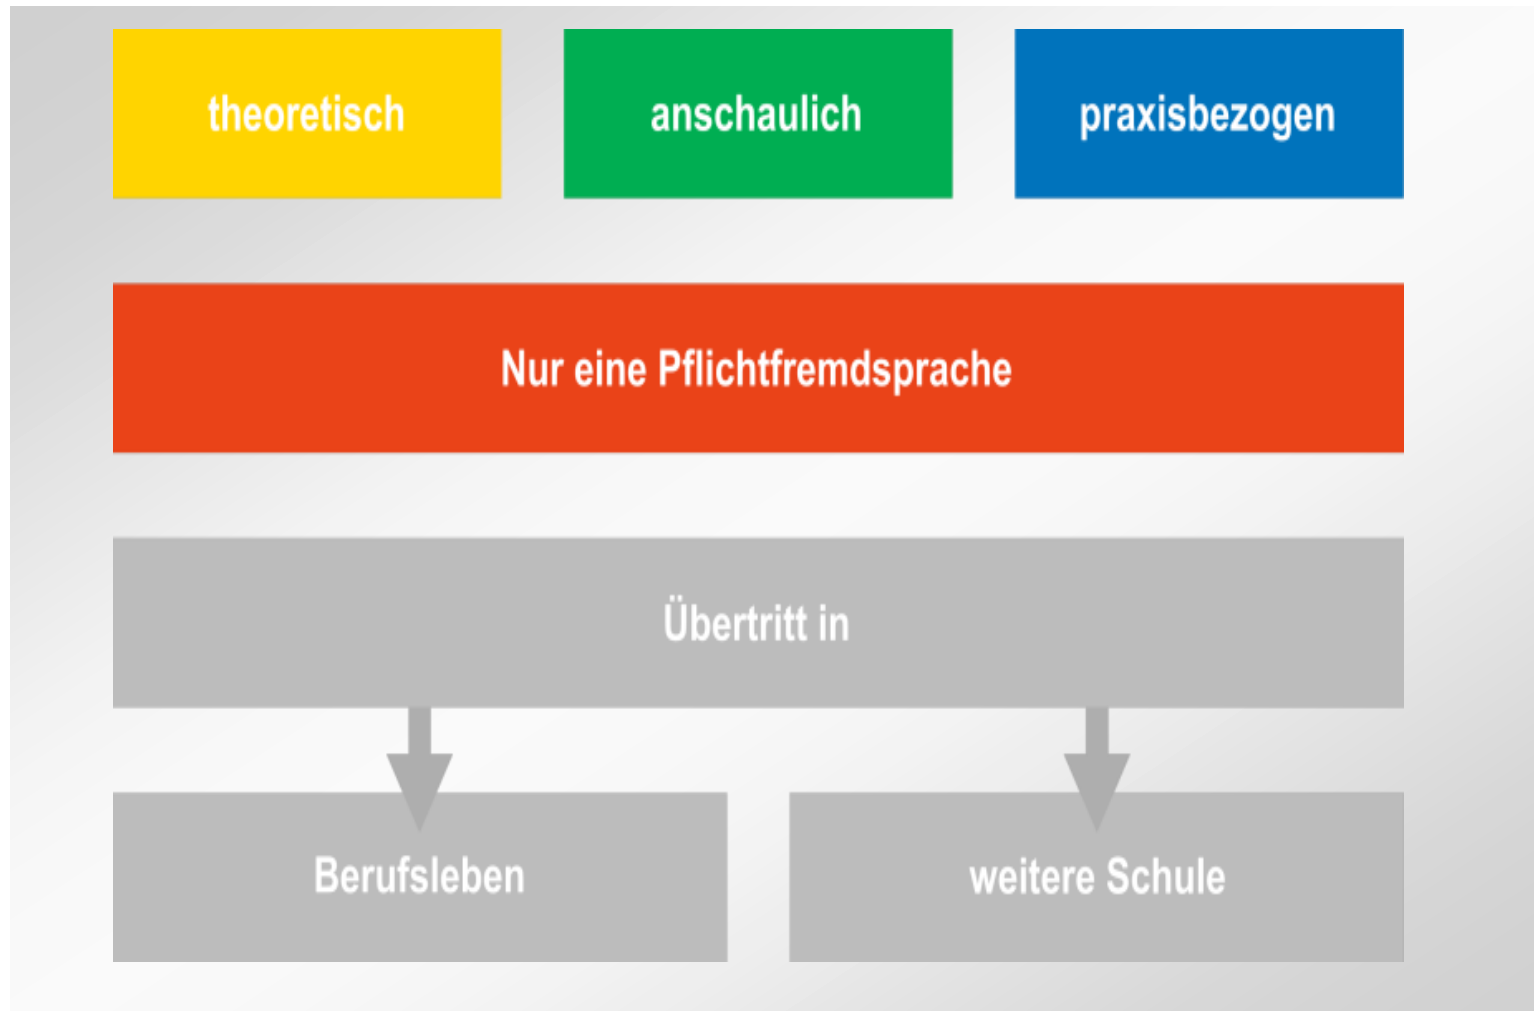

Guten Abend!
Die Städtische Elly-Heuss-Realschule

Landeshauptstadt
München
**Referat für
Bildung und Sport**

Die Realschule

Übertritt an die Realschule

Wahlpflichtfächergruppen

Städtische Elly-Heuss-Realschule

Städtische Elly-Heuss-Realschule

Musikprojekt

Kennenlernen von Instrumenten
in Klasse 5 (Gitarre, Bass,
Schlagzeug, Keyboard)

- Unterricht durch Fachlehrer
- kostenlose Instrumente
- Vertiefung in Klasse 6
- Eigene Schulband

Städtische Elly-Heuss-Realschule

- Unterricht durch diplomierte Ballettpädagogin
- zwei Leistungsstufen in Jazztanz und Ballett
- hauseigener Ballettsaal

Ballett

Rhythmisierte Ganztagsklasse

- Unterricht von 07:55 bis 16:05 Uhr
- Übungs-/Studierzeiten und Mittagessen werden in den allgemeinen Stundenplan integriert.