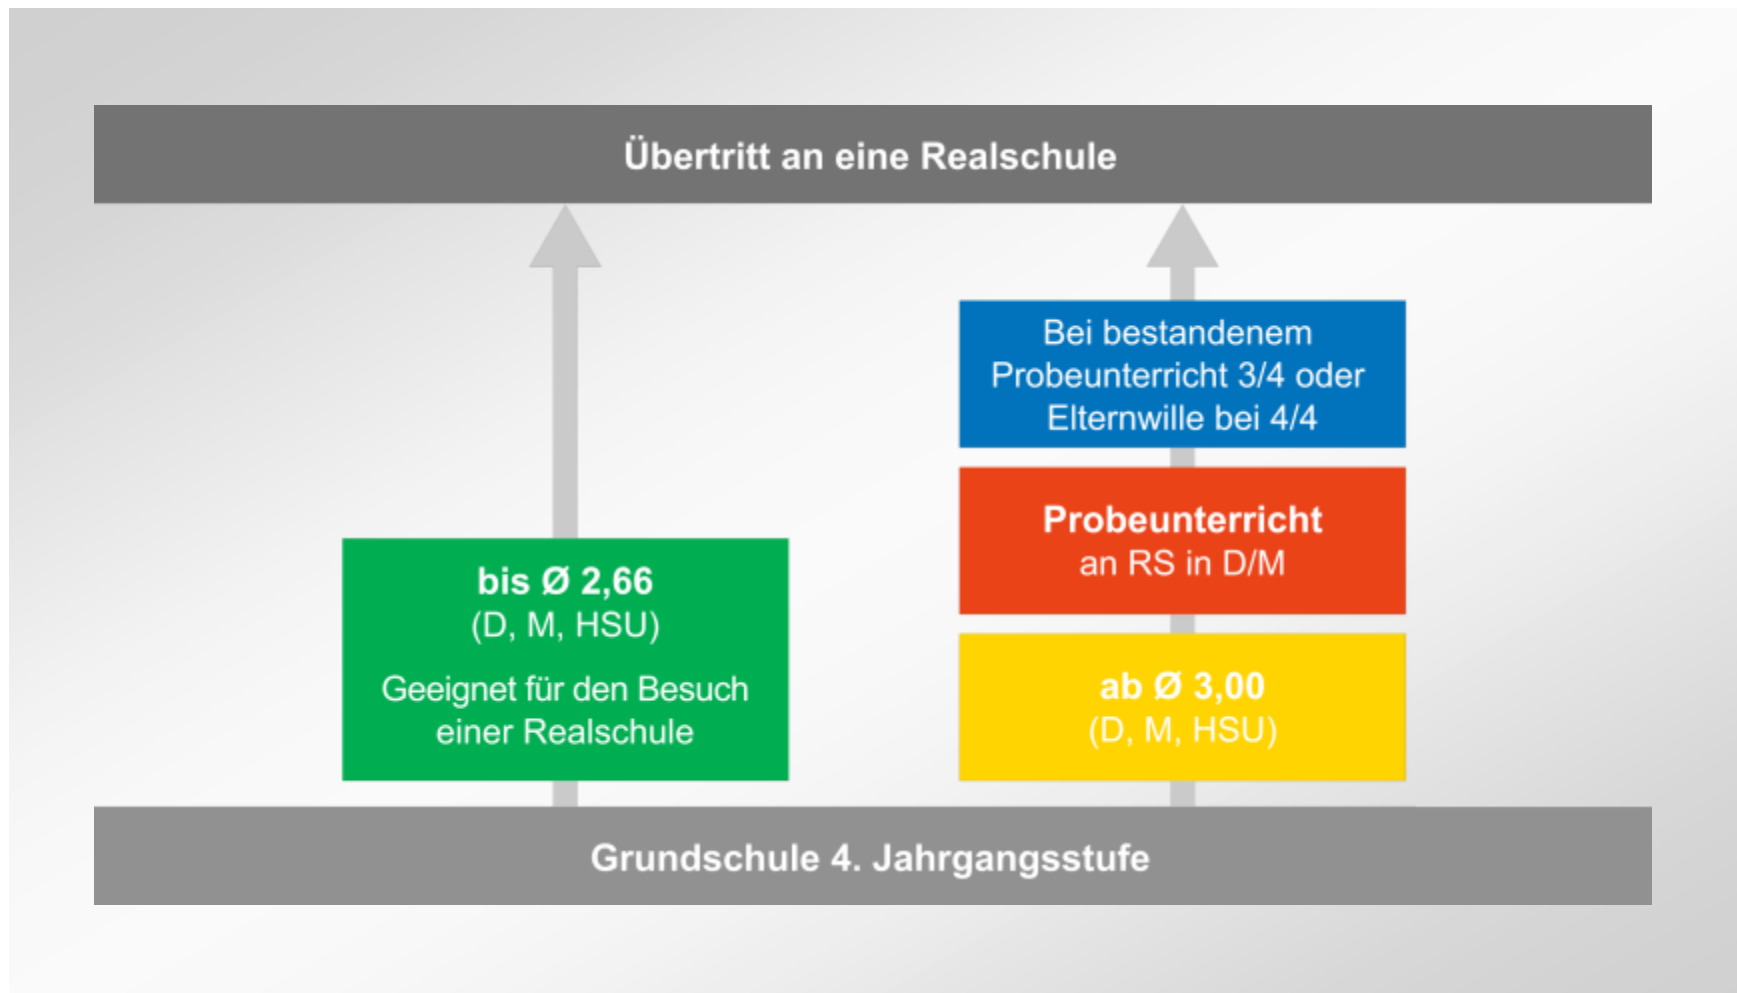

Guten Abend!
Die Städtische Elly-Heuss-Realschule

Landeshauptstadt
München
**Referat für
Bildung und Sport**

Die Realschule

Übertritt an die Realschule

Wahlpflichtfächergruppen

Städtische Elly-Heuss-Realschule

Städtische Elly-Heuss-Realschule

- Unterricht durch diplomierte Ballettpädagogin
- zwei Leistungsstufen in Jazztanz und Ballett
- hauseigener Ballettsaal

Ballett

Rhythmisierte Ganztagsklasse

- Unterricht von 07:55 bis 16:05 Uhr
- Übungs-/Studierzeiten und Mittagessen werden in den allgemeinen Stundenplan integriert.