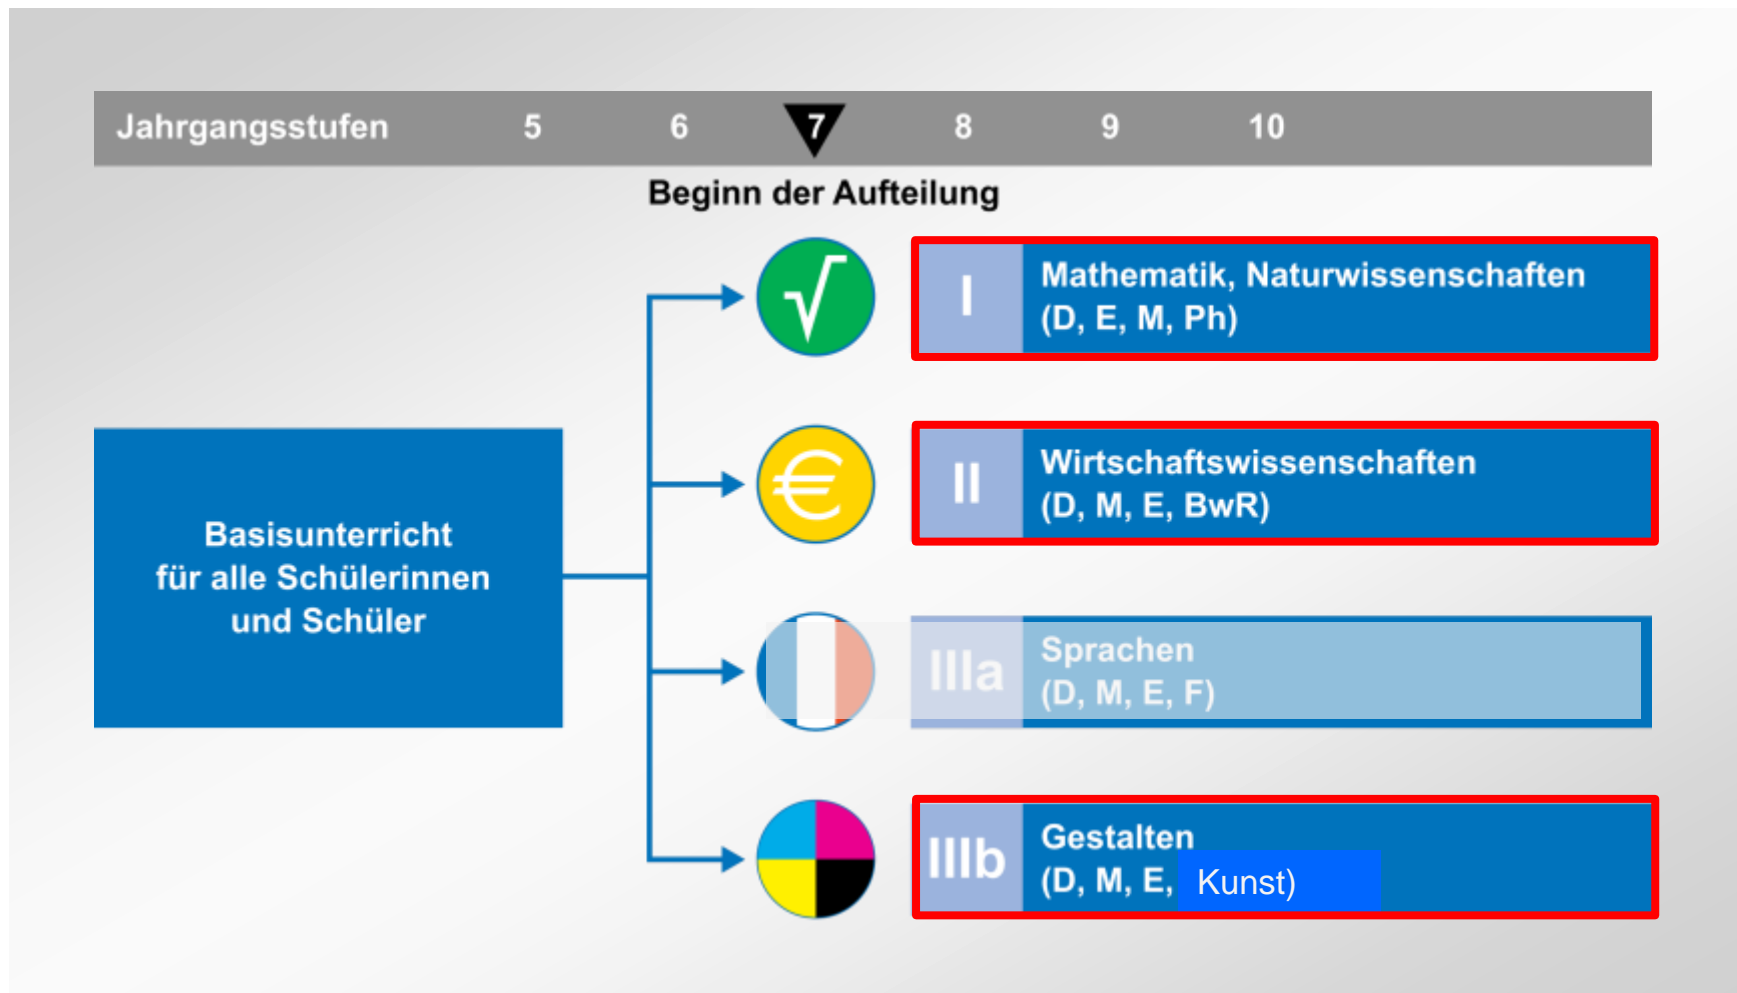

Guten Abend!
Die Städtische Elly-Heuss-Realschule

Landeshauptstadt
München
**Referat für
Bildung und Sport**

Die Realschule

Übertritt an die Realschule

Wahlpflichtfächergruppen

Städtische Elly-Heuss-Realschule

Städtische Elly-Heuss-Realschule

Musikprojekt

Kennenlernen von Instrumenten
in Klasse 5 (Gitarre, Bass,
Schlagzeug, Keyboard)

- Unterricht durch Fachlehrer
- kostenlose Instrumente
- Vertiefung in Klasse 6
- Eigene Schulband

Städtische Elly-Heuss-Realschule

- Unterricht durch diplomierte Ballettpädagogin
- zwei Leistungsstufen in Jazztanz und Ballett
- hauseigener Ballettsaal

Ballett

Rhythmisierte Ganztagsklasse

- Unterricht von 07:55 bis 16:05 Uhr
- Übungs-/Studierzeiten und Mittagessen werden in den allgemeinen Stundenplan integriert.